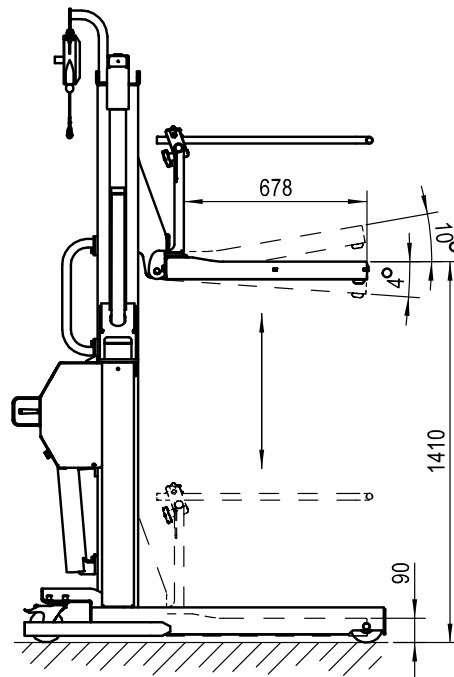

- Geschikt voor alle wielen: enkel, super single en dubbel, 800-1200 mm
- Lucht aangedreven, hydraulische pomp met aanpasbare snelheid

- Nauwkeurige positionering met kantelbare vorken en dubbele rollen voor het eerste en tweede wiel
- Open frame voor extra werkruimte en toegankelijkheid
- Veiligheidsbeugel voor het vastzetten van wielen
- Zwenkwielen met voetbescherming voor veilig manoeuvreren en positioneren
- Volledig instelbare tilhulp met veerbalancer voor lichtsleutel

## Specificaties WD-5P / Wiellift

Capaciteit:	500 kg
Hoogte:	2172 mm
Lengte:	1380 mm
Breedte:	1125 mm
Dubbele rollen lengte:	668 mm
Vorklengte:	678 mm
Wieldiameter:	800 - 1200 mm
Hefhoogte:	1410 mm
Hefsnelheid:	45 mm/sec
Kantelhoek:	10° omhoog 4° omlaag
Pneumatische druk:	5 – 10 Bar
Veerbalancer luchtsleutel:	9 – 14 kg
Gewicht:	260 kg