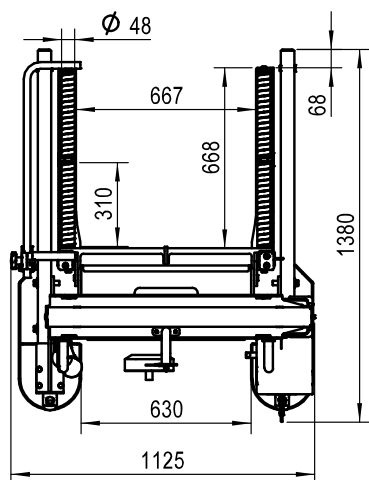

- Geschikt voor alle wielen: enkel, super single en dubbel, 800-1200 mm
- Lucht aangedreven, hydraulische pomp met aanpasbare snelheid

- Nauwkeurige positionering met kantelbare vorken en dubbele rollen voor het eerste en tweede wiel
- Open frame voor extra werkruimte en toegankelijkheid
- Veiligheidsbeugel voor het vastzetten van wielen
- Zwenkwielen met voetbescherming voor veilig manoeuvreren en positioneren
- Volledig instelbare tilhulp met veerbalancer voor lichtsleutel

## Specificaties WD-5P / Wiellift

Capaciteit:	500 kg
Hoogte:	2172 mm
Lengte:	1380 mm
Breedte:	1125 mm
Dubbele rollen lengte:	668 mm
Vorklengte:	678 mm
Wieldiameter:	800 - 1200 mm
Hefhoogte:	1410 mm
Hefsnelheid:	45 mm/sec
Kantelhoek:	10° omhoog 4° omlaag
Pneumatische druk:	5 – 10 Bar
Veerbalancer luchtsleutel:	9 – 14 kg
Gewicht:	260 kg