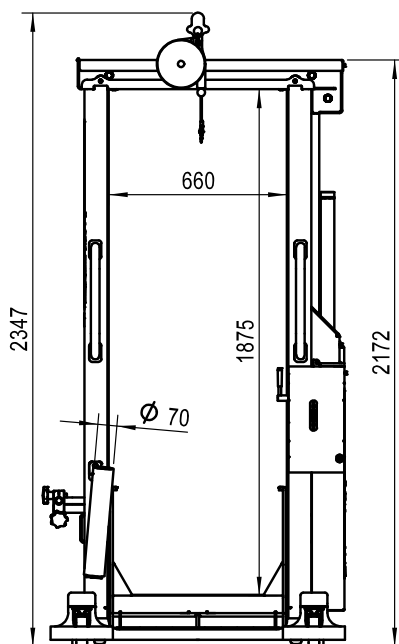

- Geschikt voor alle wielen: enkel, super single en dubbel, 800-1200 mm
- Lucht aangedreven, hydraulische pomp met aanpasbare snelheid

- Nauwkeurige positionering met kantelbare vorken en dubbele rollen voor het eerste en tweede wiel
- Open frame voor extra werkruimte en toegankelijkheid
- Veiligheidsbeugel voor het vastzetten van wielen
- Zwenkwielen met voetbescherming voor veilig manoeuvreren en positioneren
- Volledig instelbare tilhulp met veerbalancer voor lichtsleutel

## Specificaties WD-5P / Wiellift

Capaciteit:	500 kg
Hoogte:	2172 mm
Lengte:	1380 mm
Breedte:	1125 mm
Dubbele rollen lengte:	668 mm
Vorklengte:	678 mm
Wieldiameter:	800 - 1200 mm
Hefhoogte:	1410 mm
Hefsnelheid:	45 mm/sec
Kantelhoek:	10° omhoog 4° omlaag
Pneumatische druk:	5 – 10 Bar
Veerbalancer luchtsleutel:	9 – 14 kg
Gewicht:	260 kg