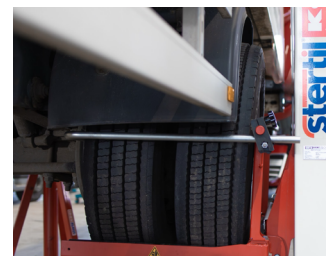

## Hydraulische Wiellift

De Stertil-Koni WD-5P is een volledig hydraulische wiellift die de zware taak van onderhoud aan wielen vereenvoudigt. Met een robuuste, open frameconstructie voor optimaal ergonomisch gebruik.

- Geschikt voor alle wielen: enkel, super single en dubbel, 800-1200 mm
- Lucht aangedreven, hydraulische pomp met aanpasbare snelheid

- Nauwkeurige positionering met kantelbare vorken en dubbele rollen voor het eerste en tweede wiel
- Open frame voor extra werkruimte en toegankelijkheid
- Veiligheidsbeugel voor het vastzetten van wielen
- Zwenkwielen met voetbescherming voor veilig manoeuvreren en positioneren
- Volledig instelbare tilhulp met veerbalancer voor lichtsleutel

## Specificaties WD-5P / Wiellift

Capaciteit:	500 kg
Hoogte:	2172 mm
Lengte:	1380 mm
Breedte:	1125 mm
Dubbele rollen lengte:	668 mm
Vorklengte:	678 mm
Wieldiameter:	800 - 1200 mm
Hefhoogte:	1410 mm
Hefsnelheid:	45 mm/sec
Kantelhoek:	10° omhoog 4° omlaag
Pneumatische druk:	5 – 10 Bar
Veerbalancer luchtsleutel:	9 – 14 kg
Gewicht:	260 kg